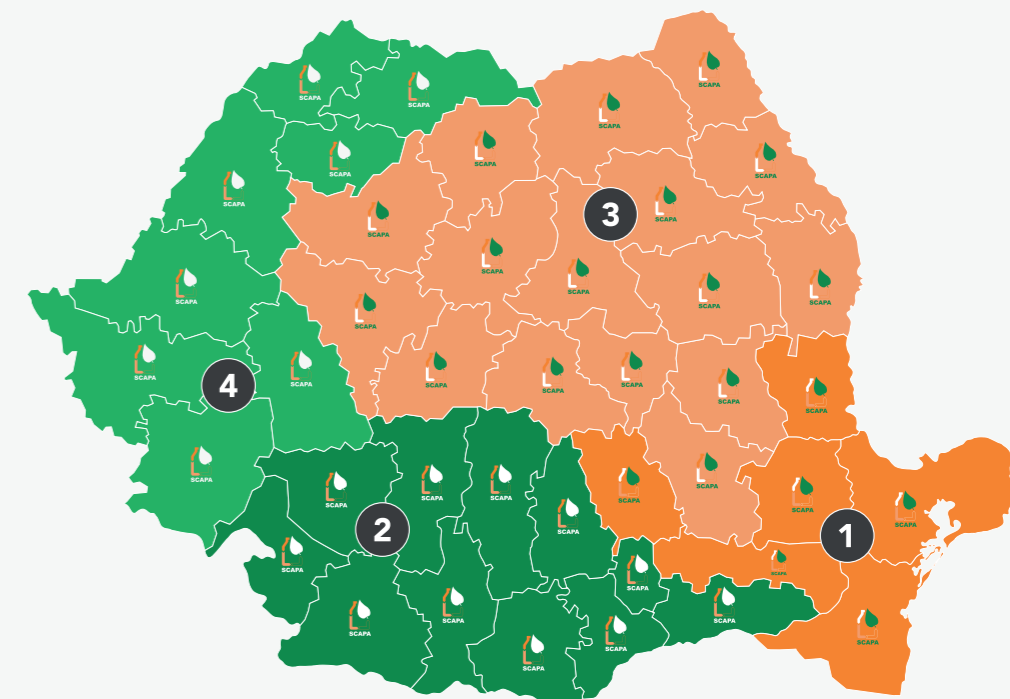

Conform O.U.G. referitoare la comercializarea PPP (O.U.G. 53/02.10.2025 privind fabricarea, ambalarea, etichetarea, reambalarea, depozitarea, comercializarea, importul, exportul, utilizarea și prestarea de servicii cu produse de protecție a plantelor pe teritoriul României), utilizatorii de pesticide au obligația de a efectua triplă clătire a ambalajelor imediat după utilizarea produsului și de a returna aceste ambalaje la furnizorii produselor.

Respectarea Hotărârii de Guvern nr. 135/2019 din 12 martie 2019 pentru aprobarea Planului Național de Acțiune privind diminuarea riscurilor asociate utilizării produselor de protecție a plantelor.

Pentru toate ambalajele preluate, inspectorii SCAPA vor emite documente justificative de preluare a deșeurilor nepericuloase, acestea trebuind să fie clasificate de către generatori cu codul 15.01.01 pentru hârtie și carton, 15.01.02 pentru plastic și 15.01.04 pentru metal, conform HG 856/2002.

Nerespectarea Condițiilor de Preluare conduce la neacceptarea ambalajelor.